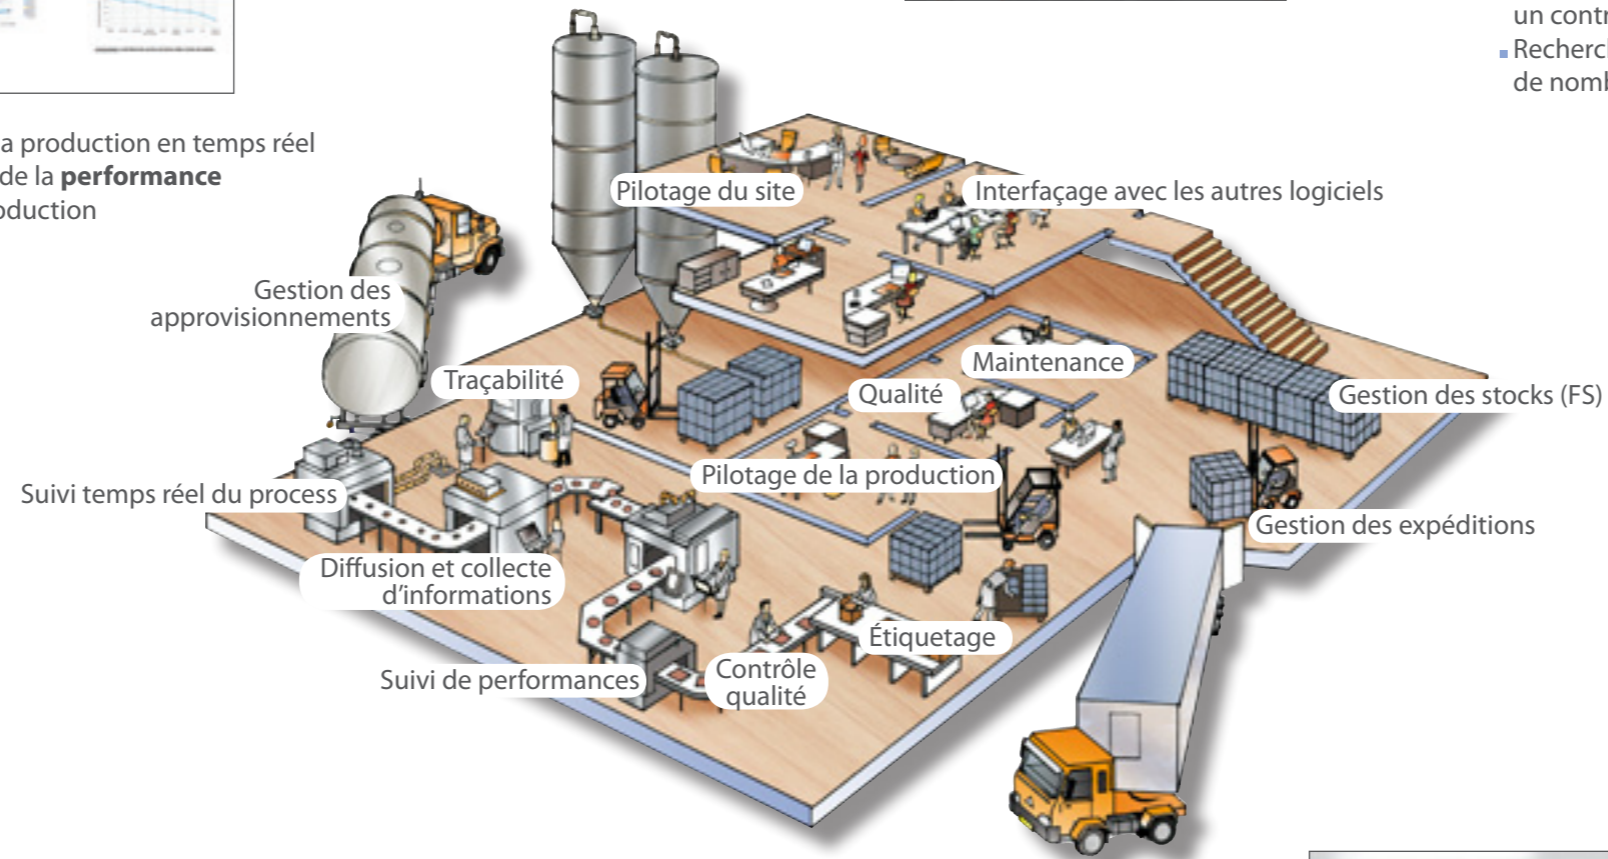

Harmonisation des méthodes autour d'un logiciel unique pour tous les acteurs

Direction

- Chiffres fiables et précis sur la production en temps réel
- Gestion de la **productivité** et de la **performance**
- **Maîtrise des capacités** de production

Opérateur

- Suivi de l'évolution en temps réel des **indicateurs de son poste et de son équipe**
- **Pointage** des heures
- **Déclarations** de productions et de consommations
- **Aide à l'exécution** des contrôles qualité
- Accès à la **documentation**

Informatique

- Prolonger l'**intégration de l'ERP**
- **Rationaliser** l'usage des outils informatiques
- Donner de l'**information de pilotage**
- **Modéliser les processus** via BPM et web services

Qualité

- Aide au **respect des procédures** et des **réglementations**
- Aide à la **libération des lots**
- Amélioration du **taux de qualité** par un contrôle **temps réel**
- Recherche **multicritères des lots** par de nombreux points d'entrée