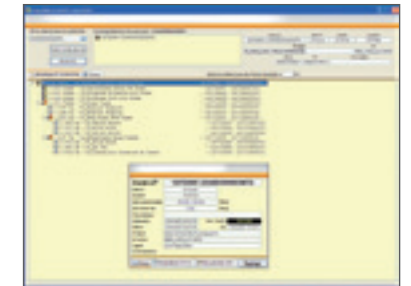

Opérateur

- Suivi de l'évolution en temps réel des **indicateurs de son poste et de son équipe**
- **Pointage** des heures
- **Déclarations** de productions et de consommations
- **Aide à l'exécution** des contrôles qualité
- Accès à la **documentation**

Informatique

- Prolonger l'**intégration de l'ERP**
- **Rationaliser** l'usage des outils informatiques
- Donner de l'**information de pilotage**
- **Modéliser les processus** via BPM et web services

Qualité

- Aide au **respect des procédures** et des **réglementations**
- Aide à la **libération des lots**
- Amélioration du **taux de qualité** par un contrôle **temps réel**
- Recherche **multicritères des lots** par de nombreux points d'entrée