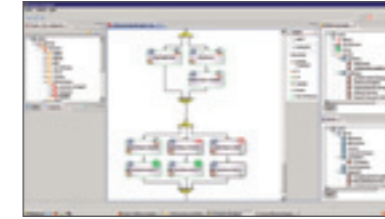

Informatique

- Prolonger l'**intégration de l'ERP**
- **Rationaliser** l'usage des outils informatiques
- Donner de l'**information de pilotage**
- **Modéliser les processus** via BPM et web services