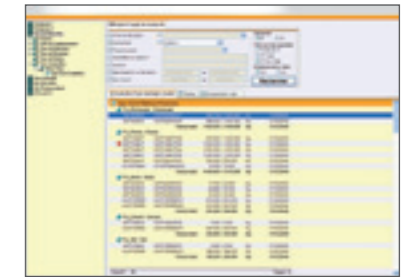

Opérateur

- Suivi de l'évolution en temps réel des **indicateurs de son poste et de son équipe**
- **Pointage** des heures
- **Déclarations** de productions et de consommations
- **Aide à l'exécution** des contrôles qualité
- Accès à la **documentation**

Informatique

- Prolonger l'**intégration de l'ERP**
- **Rationaliser** l'usage des outils informatiques
- Donner de l'**information de pilotage**
- **Modéliser les processus** via BPM et web services

Qualité

- Aide au **respect des procédures** et des **réglementations**
- Aide à la **libération des lots**
- Amélioration du **taux de qualité** par un contrôle **temps réel**
- Recherche **multicritères des lots** par de nombreux points d'entrée

Management de production

- **Visibilité temps réel** sur toutes les lignes / ateliers
- Informations pertinentes des **tableaux de bord**
- Gestion de la **main d'oeuvre** et des **ressources**
- **Contrôle** des processus
- **Respect** des délais et gestion des aléas
- **Contrôle des consommations**